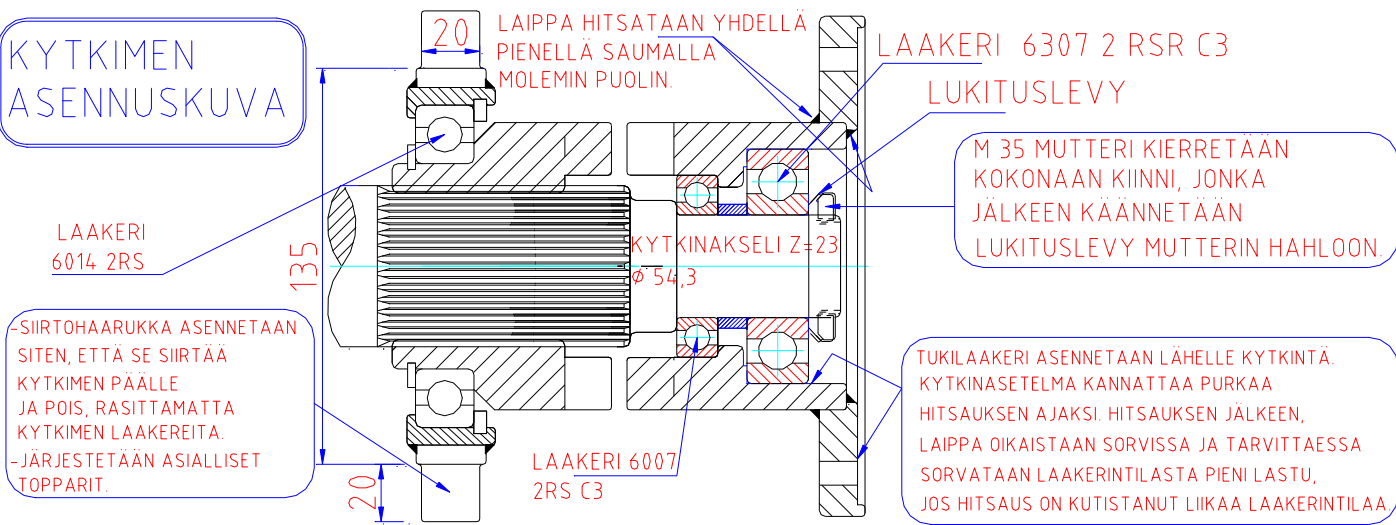

KYTKIMEN ASENNUSKUVA

VAIHDE HP5 JA HP6 TUENTA

MOMENTTITUKI HITSATAAN VAIHTEEN KIINNITYSLEVYYN.

MOMENTTITUKI